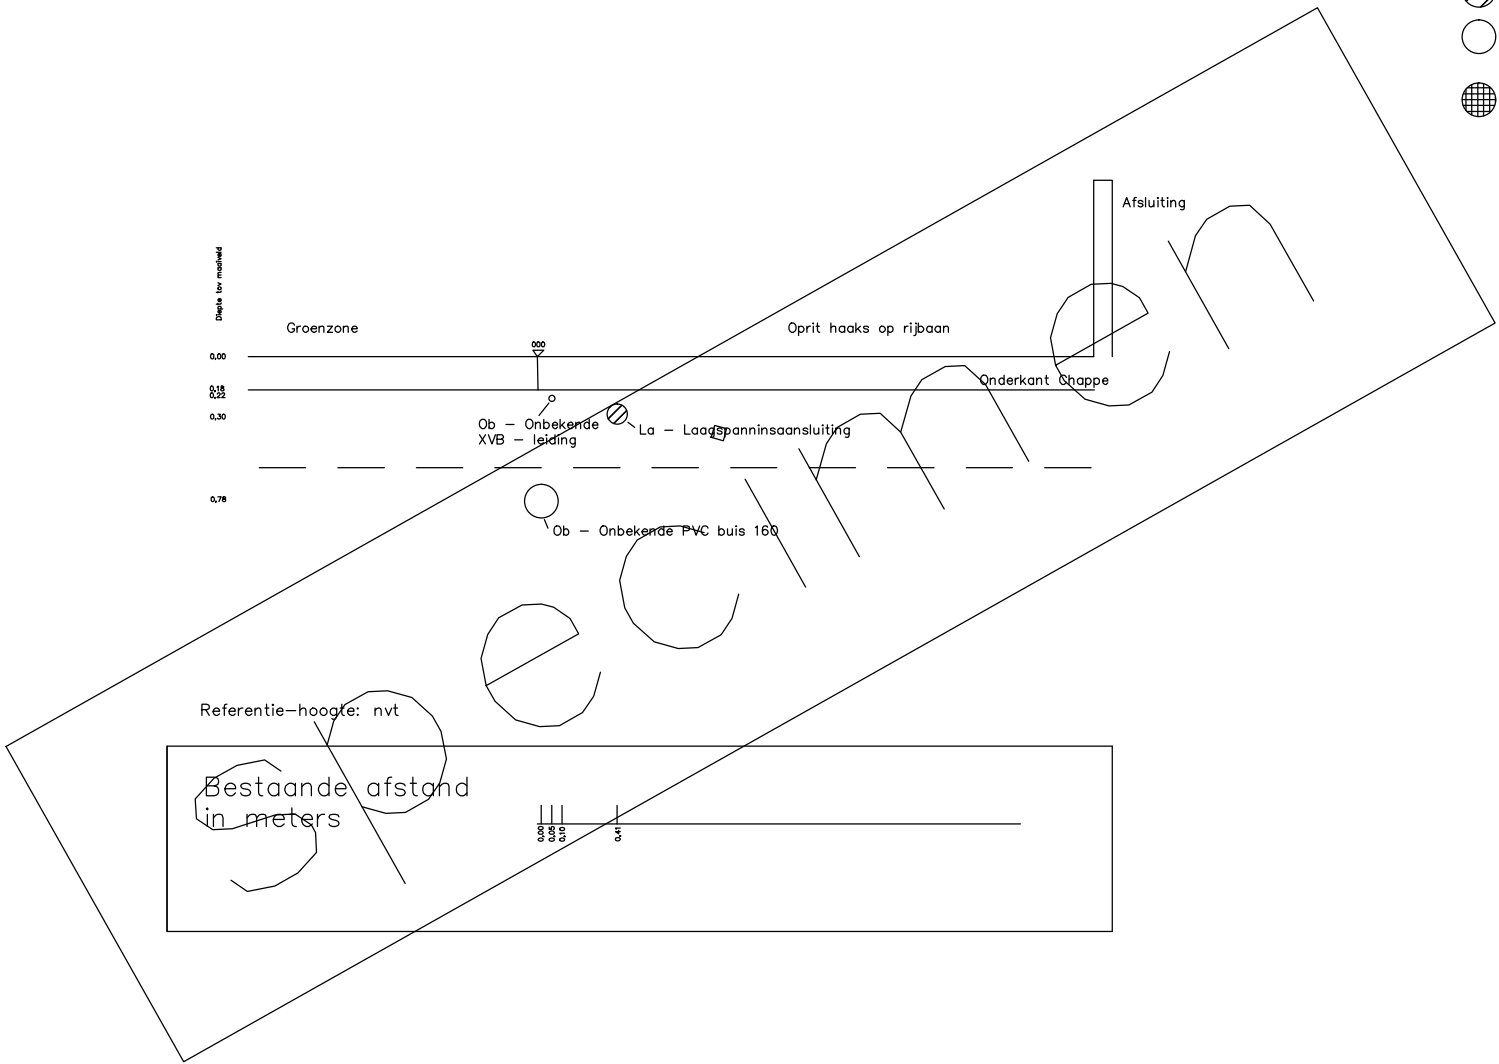

LEGENDE:

-  Gr – Gresbuis
-  Ga – Gasbuis
-  La – Laagspanning
-  Ob – Kabel eigenaar en functie onbekend
-  Da – Data kabel

<b>ENCOSO cv</b>	
Magerstraat 93 - 9070 Heusden BE0643.656.366	
Proefseuven XXXXXXXXXXXXXXXXXXXX Te XXXXXXXXXXXX	
Inhoud:	- proefseuf 1
Versie: C-1 Projectnummer: -	
Opdrachtgever:	XXXXXXXXXXXXXXXXXX
Tekeningnummer:	EJ4848-P-3-C-1
Formaat: A4	Schaal: 1/50
Status:	Concept - A
Gecontroleerd door:	ir, N. Vermeulen
Datum: 17/04/2016	Bladnummer: 1/1